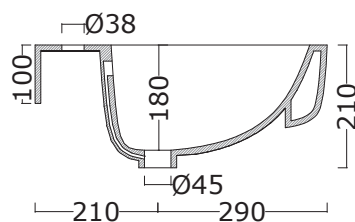

consolle **VENEZIA**

2150 65x50 cm

2050 75x50 cm

1950 85x50 cm

1750 95x50 cm

1650 107x50 cm

Consolle Venezia con troppopieno.
Installazione sospesa o incasso sopra piano.

*Console Venezia with overflow.
Wall-hung or recessed countertop installation.*

- bianco
white
- bianco mat
matt white
- nero mat
matt black

	art.2150	art.2050	art.1950	art.1750	art.1650
	650	750	850	950	1070
	610	710	810	900	1010