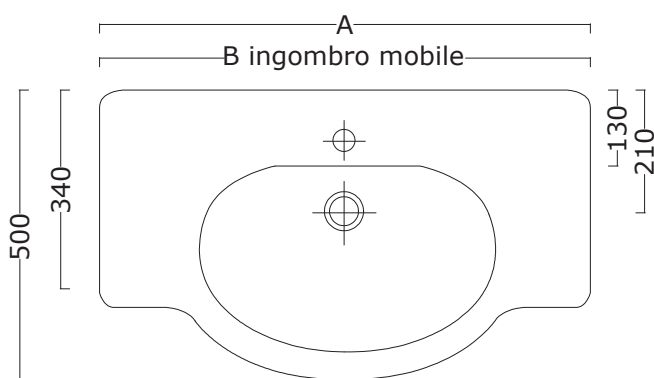

consolle **VENEZIA**

2150 65x50 cm

2050 75x50 cm

1950 85x50 cm

1750 95x50 cm

1650 107x50 cm

Consolle Venezia con troppopieno.
Installazione sospesa o incasso sopra piano.

*Console Venezia with overflow.
Wall-hung or recessed countertop installation.*

- bianco
white
- bianco mat
matt white
- nero mat
matt black

	art.2150	art.2050	art.1950	art.1750	art.1650
	650	750	850	950	1070
	610	710	810	900	1010