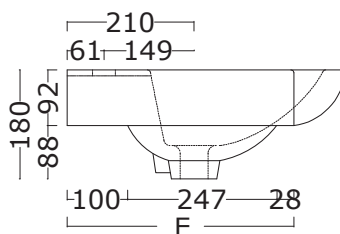

8541 72x48 cm

8543 87x48 cm

8544 92x48 cm

8545 98x48 cm

8546 107x48 cm

Consolle Brenta con troppopieno.
Installazione sospesa o incasso sopra piano.

*Brenta console with overflow.
Wall-hung or recessed countertop installation.*

- bianco
white
- bianco mat
matt white
- nero mat
matt black

	art.8541	art.8543	art.8544	art.8545	art.8546
A	720	870	925	975	1070
B	580	580	585	705	760
C	70	140	170	135	155
D	480	480	480	480	480
E	380	380	380	380	385