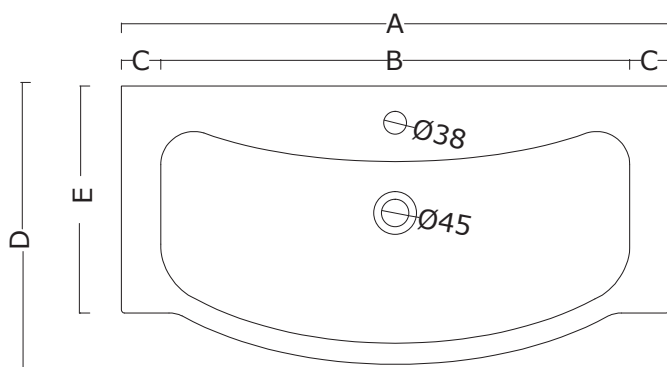

8541 72x48 cm

8543 87x48 cm

8544 92x48 cm

8545 98x48 cm

8546 107x48 cm

Consolle Brenta con troppopieno.
Installazione sospesa o incasso sopra piano.

*Brenta console with overflow.
Wall-hung or recessed countertop installation.*

- bianco
white
- bianco mat
matt white
- nero mat
matt black

	art.8541	art.8543	art.8544	art.8545	art.8546
A	720	870	925	975	1070
B	580	580	585	705	760
C	70	140	170	135	155
D	480	480	480	480	480
E	380	380	380	380	385