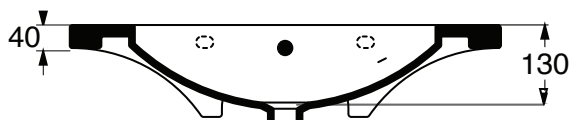

- 2080** 75x51 cm
- 2081** 90x55 cm
- 2082** 108x55 cm

Consolle Vela con troppopieno.
Installazione sospesa o incasso sopra piano.

*Console Vela with overflow.
Wall-hung or recessed countertop installation.*

- bianco
white
- bianco mat
matt white
- nero mat
matt black

	art.2080	art.2081	art.2082
A	750	905	1085
B	650	805	985
C	620	740	930
D	510	550	550