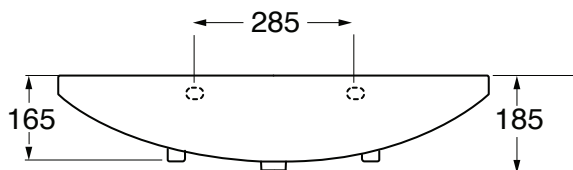

- 2080** 75x51 cm
- 2081** 90x55 cm
- 2082** 108x55 cm

Consolle Vela con troppopieno.
Installazione sospesa o incasso sopra piano.

*Console Vela with overflow.
Wall-hung or recessed countertop installation.*

- bianco
white
- bianco mat
matt white
- nero mat
matt black

	art.2080	art.2081	art.2082
A	750	905	1085
B	650	805	985
C	620	740	930
D	510	550	550