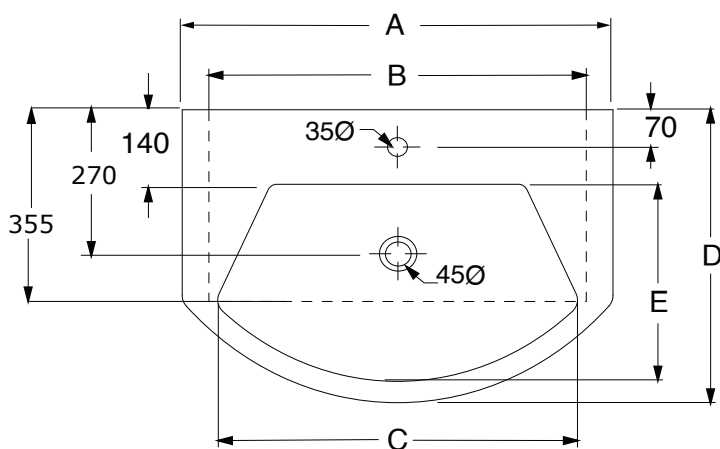

- 2080** 75x51 cm
- 2081** 90x55 cm
- 2082** 108x55 cm

Consolle Vela con troppopieno.
Installazione sospesa o incasso sopra piano.

*Console Vela with overflow.
Wall-hung or recessed countertop installation.*

- bianco
white
- bianco mat
matt white
- nero mat
matt black

	art.2080	art.2081	art.2082
A	750	905	1085
B	650	805	985
C	620	740	930
D	510	550	550