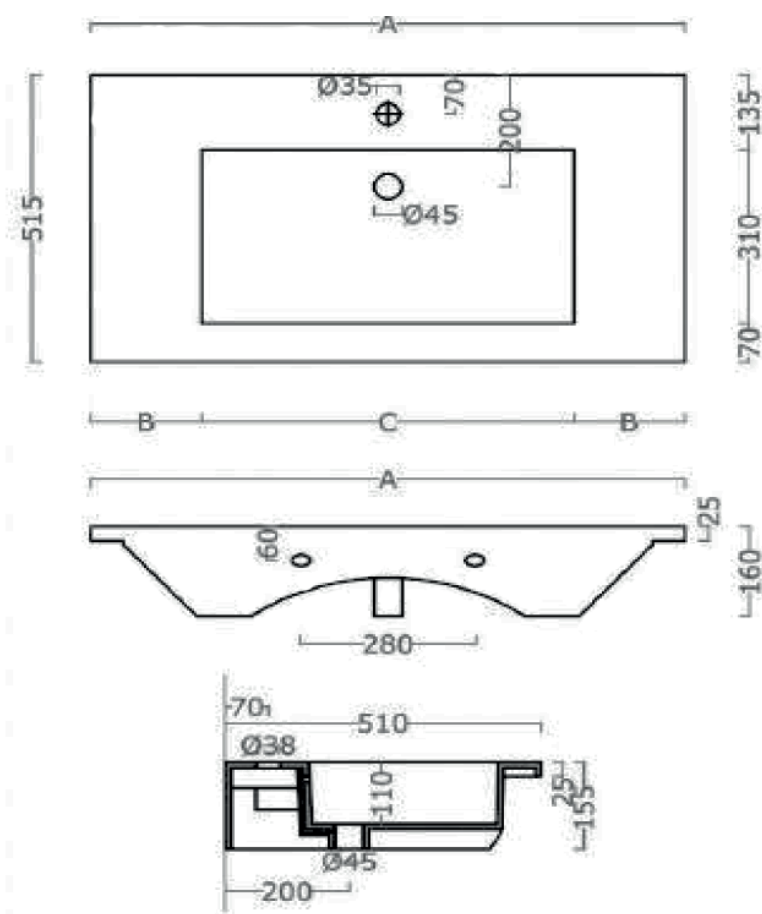

**2340** 61x51,5 cm

**2040** 71x51,5 cm

**1940** 86x51,5 cm

**1840** 91x51,5 cm

**1740** 96 x 51,5cm

**1640** 106 x 51,5 cm

Consolle Panarea 51 con troppopieno.  
Installazione sospesa o incasso sopra piano.

Console Panarea 51 with overflow.  
Wall-hung or recessed countertop installation.

- bianco  
white
- bianco mat  
matt white
- nero mat  
matt black

	art.2340	art.2040	art.1940	art.1840	art.1740	art.1640
A	610	710	860	910	960	1060
B	81	110	155	160	157,5	180
C	448	490	550	590	645	700