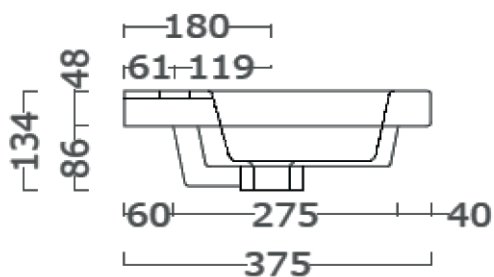

8501	50x37,5 cm
8505	61x37,5 cm
8502	70x37,5 cm
8506	86x37,5 cm
8503	90x37,5cm
8504	95x37,5 cm
8507	106x37,5 cm

Consolle Tanaro con troppopieno.
Installazione incasso soprapiano.

*Console Tanaro with overflow.
Recessed countertop installation.*

	bianco white
	bianco mat matt white
	nero mat matt black

	art.8501	art.8505	art.8502	art.8506	art.8503	art.8504	art.8507
A	510	615	710	860	910	950	1060
B	50	50	50	50	70	80	50
C	50	100	95	150	140	155	210