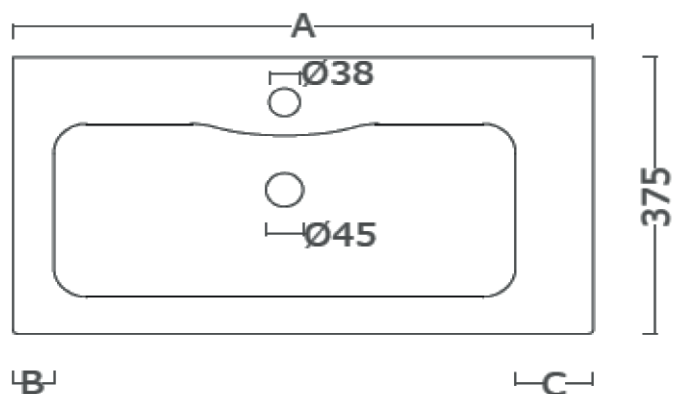

8501	50x37,5 cm
8505	61x37,5 cm
8502	70x37,5 cm
8506	86x37,5 cm
8503	90x37,5cm
8504	95x37,5 cm
8507	106x37,5 cm

Consolle Tanaro con troppopieno.
Installazione incasso soprapiano.

*Console Tanaro with overflow.
Recessed countertop installation.*

	bianco white
	bianco mat matt white
	nero mat matt black

	art.8501	art.8505	art.8502	art.8506	art.8503	art.8504	art.8507
A	510	615	710	860	910	950	1060
B	50	50	50	50	70	80	50
C	50	100	95	150	140	155	210