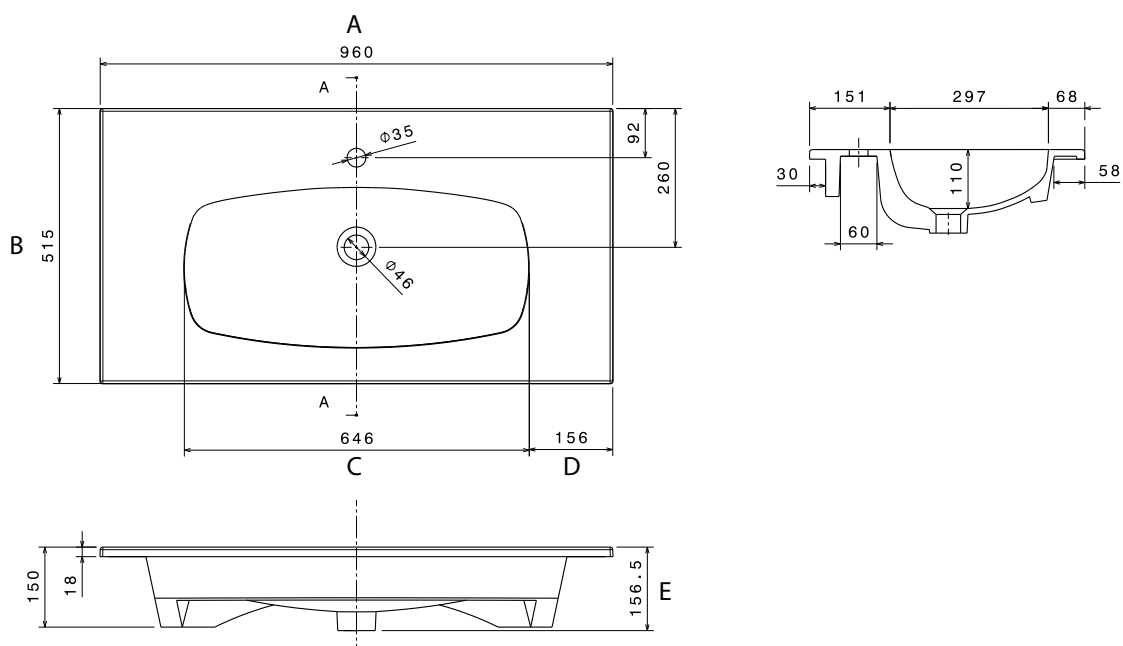

## consolle ELITE

**2310** 61x51,5 cm

**2010** 71x51,5 cm

**2410** 81x51,5 cm

**1910** 86x51,5 cm

**1810** 91x51,5 cm

**1710** 96x 51,5cm

**2510** 101x 51,5cm

**1610** 106x 51,5cm

**2210** 121x 51,5cm

Consolle Elite e con troppopieno.  
Installazione incasso soprapiano.

*Console Elite with overflow.  
Recessed countertop installation.*

	art.2310	art.2010	art.2410	art.1910	art.1810	art.1710	art.2510	art.1610	art.2210
A	615	715	815	860	915	960	1015	1065	1215
B	515	515	515	515	515	515	515	515	515
C	455	485	555	580	615	646	685	717	818
D	80	115	130	140	150	156	165	173	198
E	156,5	156,5	156,5	156,5	156,5	156,5	156,5	156,5	156,5