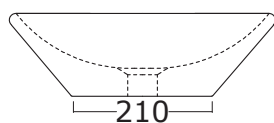

lavabo **GANGE**

8531 50x40 cm

8532 70x40 cm

8533 90x40 cm

Lavabo appoggio Gange.
Senza foro troppopieno.

*Gange washbasin counter top installation.
Without overflow.*

- bianco white
- bianco mat matt white
- nero mat matt black

	art.8531	art.8532	art.8533
	70	85	90
A	500	700	900
B	250	450	640