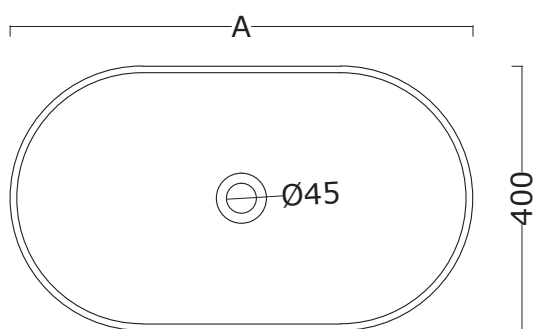

lavabo **GANGE**

8531 50x40 cm

8532 70x40 cm

8533 90x40 cm

Lavabo appoggio Gange.
Senza foro troppopieno.

*Gange washbasin counter top installation.
Without overflow.*

- bianco white
- bianco mat matt white
- nero mat matt black

	art.8531	art.8532	art.8533
	70	85	90
A	500	700	900
B	250	450	640