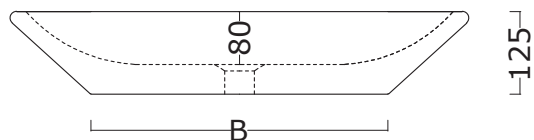

lavabo **GANGE**

8531 50x40 cm

8532 70x40 cm

8533 90x40 cm

Lavabo appoggio Gange.
Senza foro troppopieno.

*Gange washbasin counter top installation.
Without overflow.*

- bianco white
- bianco mat matt white
- nero mat matt black

	art.8531	art.8532	art.8533
	70	85	90
A	500	700	900
B	250	450	640