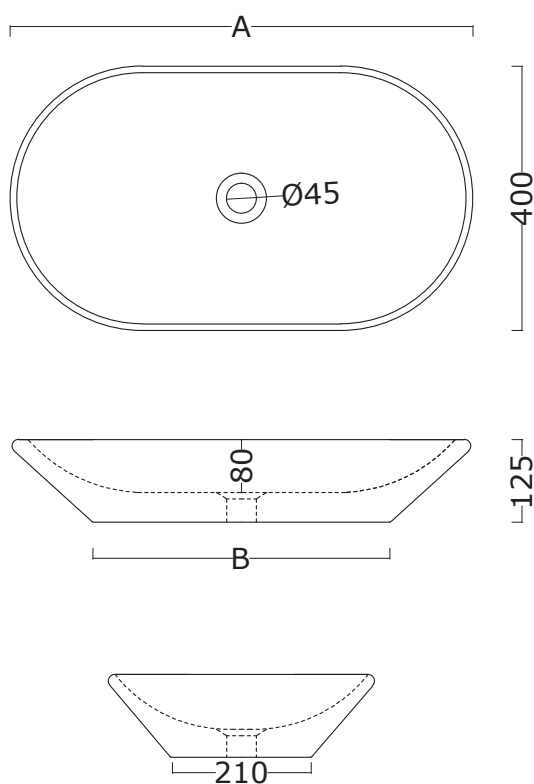

## lavabo **GANGE**

**8531** 50x40 cm

**8532** 70x40 cm

**8533** 90x40 cm

Lavabo appoggio Gange.  
Senza foro troppopieno.

*Gange washbasin counter top installation.  
Without overflow.*

- bianco white
- bianco mat matt white
- nero mat matt black

	art.8531	art.8532	art.8533
	70	85	90
<b>A</b>	500	700	900
<b>B</b>	250	450	640