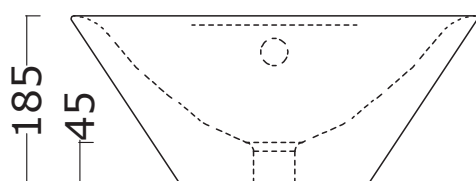

**8118** Lavabo appoggio Danubio ø 45 cm  
 Con foro troppopieno.

*Danubio washbasin ø 45 cm counter top installation  
 With overflow.*

kg. 13

bianco  
white

bianco mat  
matt white

nero mat  
matt black

450