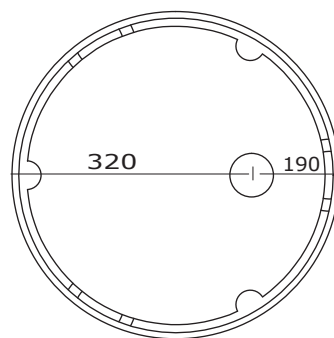

3809 Lavabo appoggio Catino tondo ø 41 cm
Senza foro troppopieno.

*Catino tondo ø 41 cm washbasin counter top installation
Without overflow.*

kg. 13

- bianco
white
- bianco mat
matt white
- nero mat
matt black

410

320

410

410

40

190

170

230