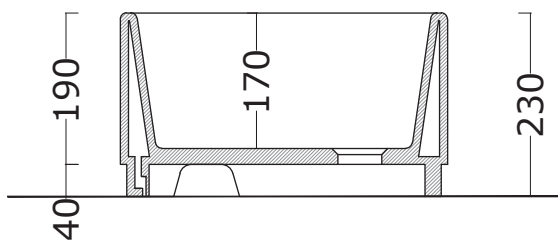

3809 Lavabo appoggio Catino tondo ø 41 cm
Senza foro troppopieno.

*Catino tondo ø 41 cm washbasin counter top installation
Without overflow.*

kg. 13

- bianco
white
- bianco mat
matt white
- nero mat
matt black

410

320

410

410

40

190

170

230