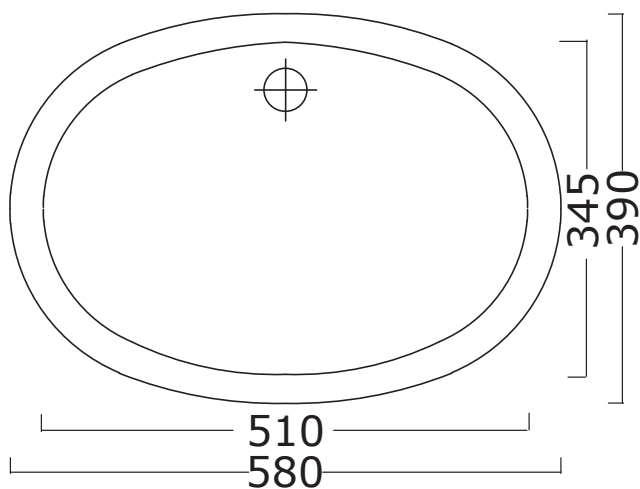

2702 Lavabo sottopiano PARIGI cm 58x39
 Con foro troppopieno.

*PARIGI washbasin cm 58x39 under top installation.
 With overflow.*

kg. 9

- bianco white
- bianco mat matt white
- nero mat

| 80 |