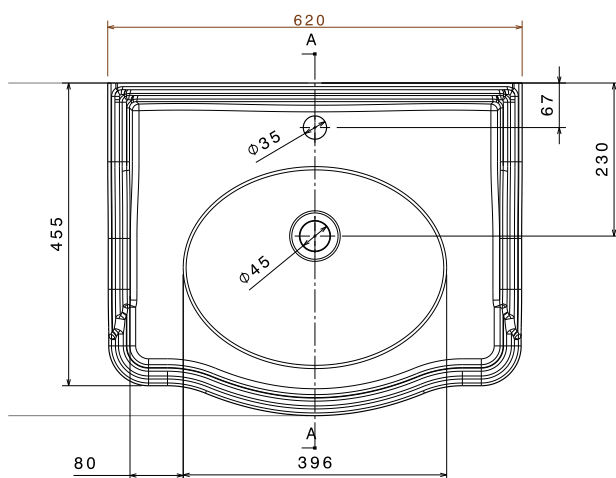

2030 Consolle Regent cm 62x50 con troppopieno.
 Installazione sospesa o incasso sopra piano.

*Regent console cm 62x50 with overflow.
 Wall-hung or recessed countertop installation.*

kg. 22

- bianco
white
- bianco mat
matt white
- nero mat
matt black