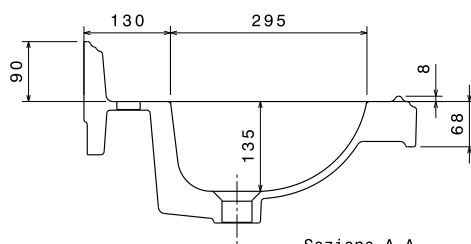

2030 Consolle Regent cm 62x50 con troppopieno.
 Installazione sospesa o incasso sopra piano.

*Regent console cm 62x50 with overflow.
 Wall-hung or recessed countertop installation.*

kg. 22

- bianco
white
- bianco mat
matt white
- nero mat
matt black