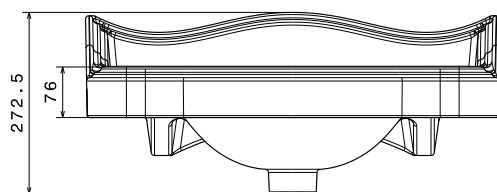

2030 Consolle Regent cm 62x50 con troppopieno.
 Installazione sospesa o incasso sopra piano.

*Regent console cm 62x50 with overflow.
 Wall-hung or recessed countertop installation.*

kg. 22

- bianco
white
- bianco mat
matt white
- nero mat
matt black