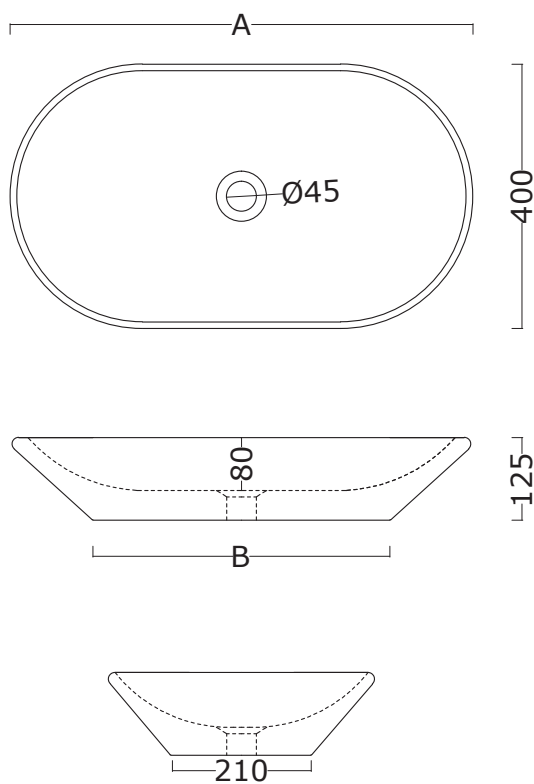

lavabo **GANGE**

8531 50x40 cm

8532 70x40 cm

8533 90x40 cm

Lavabo appoggio Gange.
Senza foro troppopieno.

*Gange washbasin counter top installation.
Without overflow.*

- bianco white
- bianco mat matt white
- nero mat matt black

	art.8531	art.8532	art.8533
	70	85	90
A	500	700	900
B	250	450	640